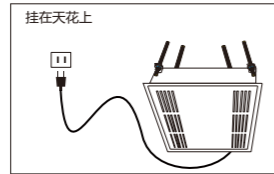

3 接通电源，指示灯亮起消毒机正常工作。