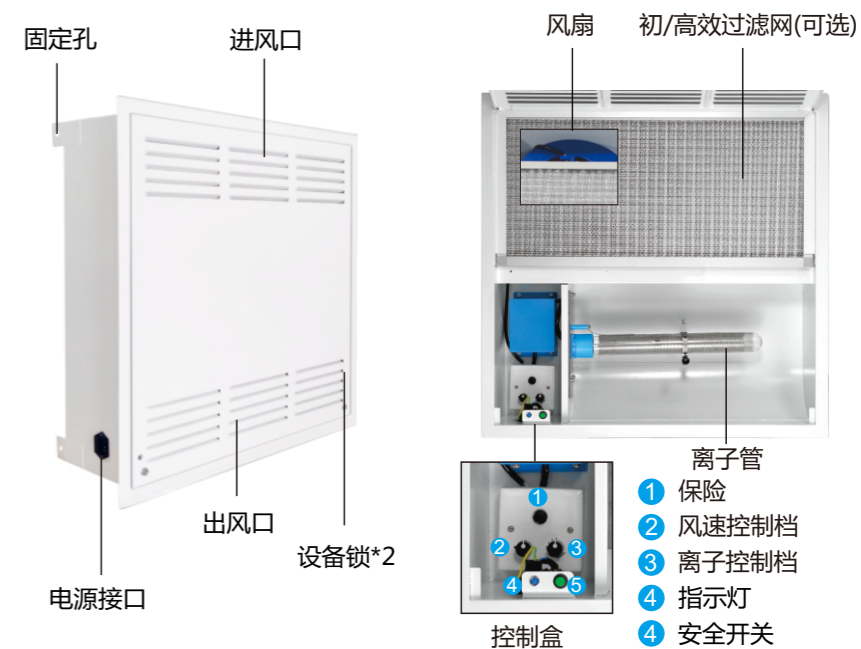

【用途特点】

- 外壳采用金属材质。
- Plasma ions 离子产生器 发挥持久及主动的正负离子净化效果。
- 产品可长期使用，（建议约12个月清洁电离管，以及清洁或更换过滤网）
- 应用在餐厅、医院、养老院、宠物医院、商业设施、家居学校、办公室、商务场所、公共场所等容易产生细菌病毒和异味的场所。

【技术规格】

型 号	PS-501T1	功 率	50 W
电 压	AC110V / AC220V	风 量	0~420 m ³ /h
适用面积	50~100m ²	重 量	16.5Kg
噪 音	≤50dB	离子管数量	1 (标配)
尺 寸	625*625*210mm	离子管尺寸	350mm(14.0寸)
滤网类型	初/高效过滤网(可选)	离子管寿命	17000 小时

【组成单元】

(1) 产品概览：

(2) 产品尺寸：