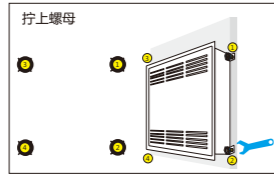

【安装说明】

- 1.安装前检查产品，插上电源测试设备。如在运输过程中损坏，请及时联系客服。
- 2.本产品安装环境温度不能超过60°，最好是在通风良好的位置。

壁挂式安装步骤：

1 用电钻打孔并打入膨胀螺丝。

2 对准定位孔，把机器放上去再用工具锁紧螺母。

3 接通电源，指示灯亮起消毒机正常工作。

吊顶安装步骤：

1 用电钻打孔并拧入长螺杆。