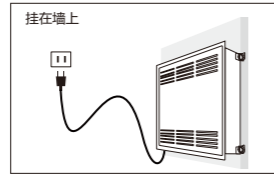

【安装说明】

- 1.安装前检查产品，插上电源测试设备。如在运输过程中损坏，请及时联系客服。
- 2.本产品安装环境温度不能超过60°，最好是在通风良好的位置。

壁挂式安装步骤：

1 用电钻打孔并打入膨胀螺丝。

2 对准定位孔，把机器放上去再用工具锁紧螺母。

3 接通电源，指示灯亮起消毒机正常工作。

吊顶安装步骤：

1 用电钻打孔并拧入长螺杆。