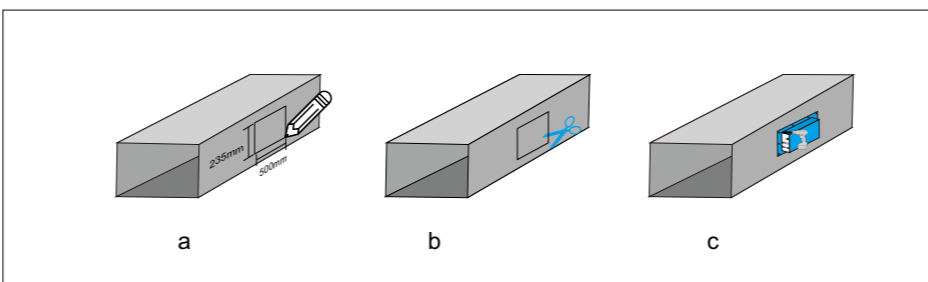

## 【管道安装说明】

- a)在管道表面上开一个500\*235mm的口。
- b)使用剪刀或金属板剪切机剪开记号区域
- c)对正法兰垫圈,使用自功螺钉将设备固定在管道上。

- 1.如果由于空间限制,无法安装在首选位置,请参见下图所示的 备用位置。
- 2.选择空气处理单元内有良好气流的位置。
- 3.接上电源,指示灯亮,1、2、3、挡调节离子数量。