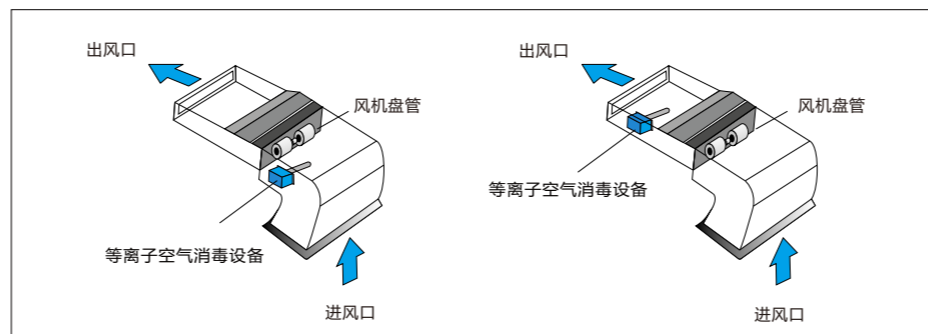

【注意事项】

使用本机前请先仔细阅读本【使用说明书】并依照本说明书标明的注意事项及操作方法,否则可能会引起本机损坏,甚至引致自身或他人身体不同程度的损伤。在使用过程中未按说明书提示定期对设备进行维修与保养;或因擅自拆装以及人为操作不当等行为造成设备故障而引发事故。公司不承担任何相关法律责任。

- 本机设计只供一般室内使用,切勿放置于高温的地方。
- 操作本机前,请确保电源线已稳固地插入供电插座,并将电源线放置在他人难以接触的位置。
- 请勿以湿手接触、安装或拔除电源线,避免发生触电意外。
- 在拔除电源线前,请先以正确程序关上本机电源,否则可能导致本机损坏。
- 如果长时间不用本机,请拔除电源。
- 为确保本机能发挥最佳效能,出风位置及空气导入位置1米范围内切勿放置任何障碍物。
- 清洁本机前,请先关闭电源及拔除电源线,只适宜使用清水微湿软布轻抹,切勿使用挥发性清洁剂。
- 禁止放置浴室,否则易引发触电。

【保修须知】

1. 使用产品前,请仔细阅读本说明书。
2. 凭保修卡和发票可享受我们为您提供的一年免费保修服务,当您的产品需要维修时可联络我们。
3. 请妥善保管保修凭证,以保证产品需要维修时可得到保修。
4. 以下情况本公司提供收费维修服务:

- 因用户使用不当或保管不善的产品
- 没有购买发票或其它有效保证的产品
- 购买发票涂改的产品
- 当地由于电源电压不稳定或超出正常电压范围导致损坏的产品
- 安装不符合电器安装要求而造成损坏的产品
- 公司降价销售或贴有(减价品)字样的产品
- 不可抗拒自然灾害造成损坏的产品
- 超过规定保修期限的产品,说明书指定不宜使用和因使用方法不对造成损坏的产品

【产品安装说明】

警告:为了降低火灾的风险,切勿将本设备安装在潮湿以及有水的地方。本产品适用于金属结构管道安装,安装时不会损害管道结构的完整性。本产品严禁安装在空气温度超过60°的地方。

【管道安装说明】

1. a)在管道表面上开一个500*235mm的口。
2. b)使用剪刀或金属板剪切机剪开记号区域
3. c)对正法兰垫圈,使用自功螺钉将设备固定在管道上。

- 1.如果由于空间限制,无法安装在首选位置,请参见下图所示的 备用位置。
- 2.选择空气处理单元内有良好气流的位置。
- 3.接上电源,指示灯亮,1、2、3、挡调节离子数量。

在风机盘管安装说明

【产品尺寸】

- ① 工作指示灯 ② 电源开关 ③ 电源插口 ④ 离子量调节引长线端口 ⑤ 保险丝 ⑥ 离子控制 ⑦ 离子管*8

【更换离子管步骤】

注意:更换离子管前切记拔掉电源!此方法适用快速更换离子管,不更换金属网。

- 1.轻轻移开电源金属片,捏住离子管逆时针转动几圈,即可取出。
- 2.将新的离子管顺时针方向扭转即可固定,将电源板放回离子管上,更换完成。