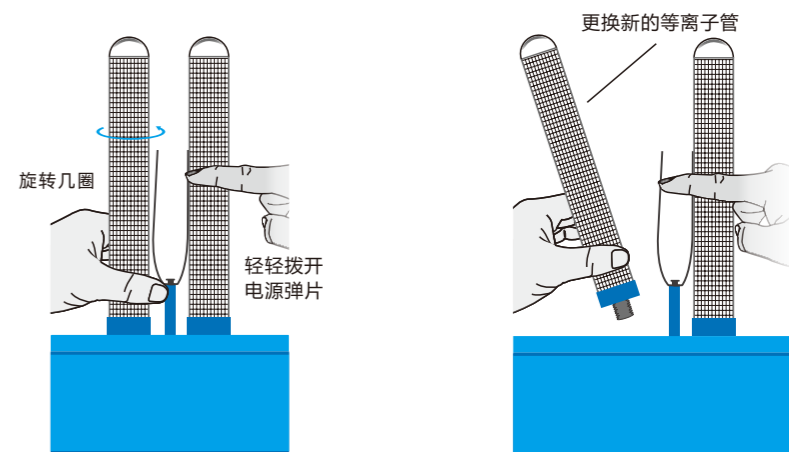

【更换离子管步骤】

注意:更换离子管前切记拔掉电源!此方法适用快速更换离子管,不更换金属网。

- 1.轻轻移开电源金属片,捏住离子管逆时针转动几圈,即可取出。
- 2.将新的离子管顺时针方向扭转即可固定,将电源板放回离子管上,更换完成。