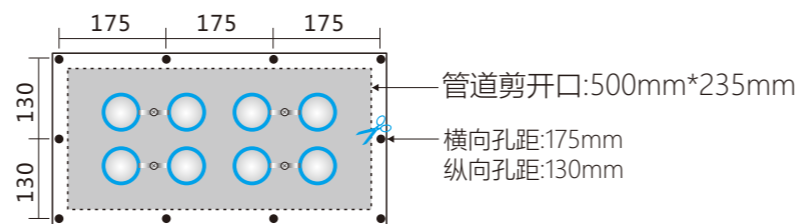

【注意事项】

使用本机前请先仔细阅读本【使用说明书】并依照本说明书标明的注意事项及操作方法,否则可能会引起本机损坏,甚至引致自身或他人身体不同程度的损伤。在使用过程中未按说明书提示定期对设备进行维修与保养;或因擅自拆装以及人为操作不当等行为造成设备故障而引发事故。公司不承担任何相关法律责任。

- 本机设计只供一般室内使用,切勿放置于高温的地方。
- 操作本机前,请确保电源线已稳固地插入供电插座,并将电源线放置在他人难以接触的位置。
- 请勿以湿手接触、安装或拔除电源线,避免发生触电意外。
- 在拔除电源线前,请先以正确程序关上本机电源,否则可能导致本机损坏。
- 如果长时间不用本机,请拔除电源。
- 为确保本机能发挥最佳效能,出风位置及空气导入位置1米范围内切勿放置任何障碍物。
- 清洁本机前,请先关闭电源及拔除电源线,只适宜使用清水微湿软布轻抹,切勿使用挥发性清洁剂。
- 禁止放置浴室,否则易引发触电。

【保修须知】

1. 使用产品前,请仔细阅读本说明书。
2. 凭保修卡和发票可享受我们为您提供的一年免费保修服务,当您的产品需要维修时可联络我们。
3. 请妥善保管保修凭证,以保证产品需要维修时可得到保修。
4. 以下情况本公司提供收费维修服务:

- 因用户使用不当或保管不善的产品
- 没有购买发票或其它有效保证的产品
- 购买发票涂改的产品
- 当地由于电源电压不稳定或超出正常电压范围导致损坏的产品
- 安装不符合电器安装要求而造成损坏的产品
- 公司降价销售或贴有(减价品)字样的产品
- 不可抗拒自然灾害造成损坏的产品
- 超过规定保修期限的产品,说明书指定不宜使用和因使用方法不对造成损坏的产品

【产品安装说明】

警告:为了降低火灾的风险,切勿将本设备安装在潮湿以及有水的地方。本产品适用于金属结构管道安装,安装时不会损害管道结构的完整性。本产品严禁安装在空气温度超过60°的地方。

【管道安装说明】

1. a)在管道表面上开一个500*235mm的口。
2. b)使用剪刀或金属板剪切机剪开记号区域
3. c)对正法兰垫圈,使用自功螺钉将设备固定在管道上。

- 1.如果由于空间限制,无法安装在首选位置,请参见下图所示的 备用位置。
- 2.选择空气处理单元内有良好气流的位置。
- 3.接上电源,指示灯亮,1、2、3、挡调节离子数量。