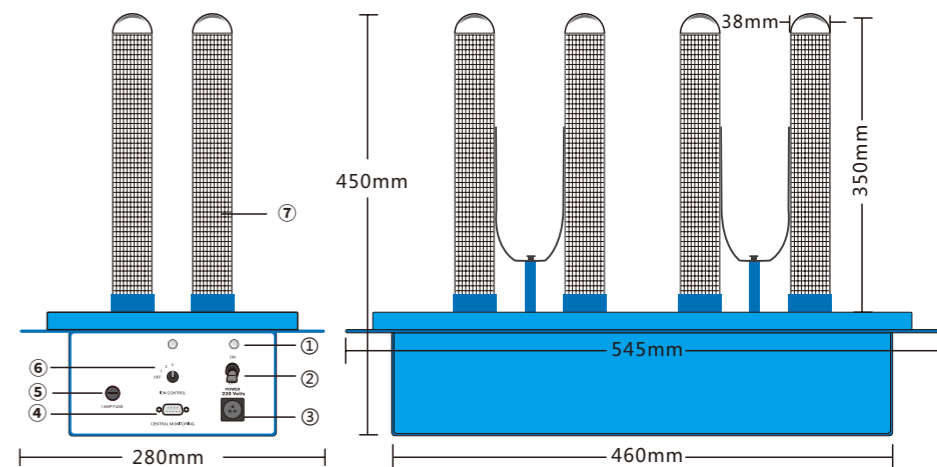

## 【管道安装说明】

- a)在管道表面上开一个500\*235mm的口。
- b)使用剪刀或金属板剪切机剪开记号区域
- c)对正法兰垫圈,使用自功螺钉将设备固定在管道上。

- 1.如果由于空间限制,无法安装在首选位置,请参见下图所示的 备用位置。
- 2.选择空气处理单元内有良好气流的位置。
- 3.接上电源,指示灯亮,1、2、3、挡调节离子数量。

## 在风机盘管安装说明

## 【产品尺寸】

- ① 工作指示灯 ② 电源开关 ③ 电源插口 ④ 离子量调节引长线端口 ⑤ 保险丝 ⑥ 离子控制 ⑦ 离子管\*8